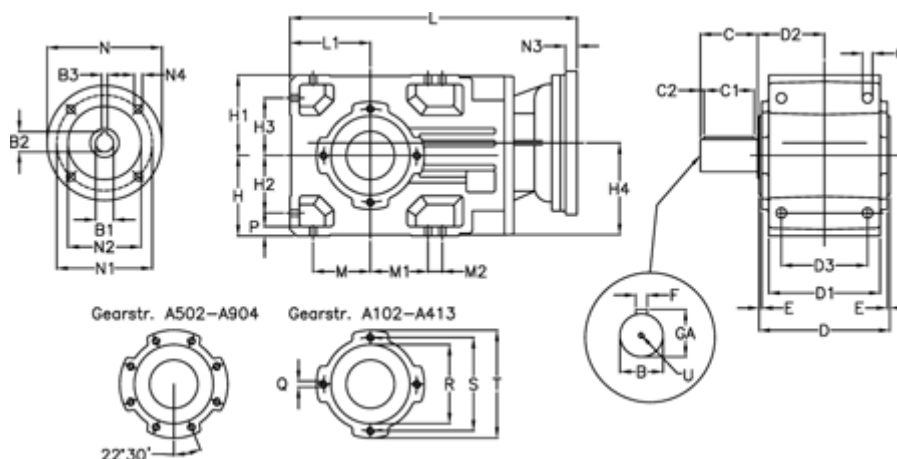

Varenummer: 296003501551245
 Beskrivelse: Keglehjulsgear A352UR-15,5-P112B5

Mål

B	= 40	D = 173	H1 = 100	M2 = 11	Q = M10x17
B1	= 28	D1 = 166	H2 = 73	N = 250	R = 110
B2	= 31.3	D2 = 88.5	H3 = 73	N1 = 215	S = 130
B3	= 8	D3 = 135	H4 = 114.0	N2 = 180	T = 150
Betegnelse	= A352 UR-xx P112 B5	E = 3.5	L = 389.0	N3 = 4,5	U = M12x28
C	= 70	F = 12	L1 = 100	N4 = M12x16	
C1	= 60	GA = 43	M = 73	O = 12.0	
C2	= 5.0	H = 100	M1 = 73	P = 11	